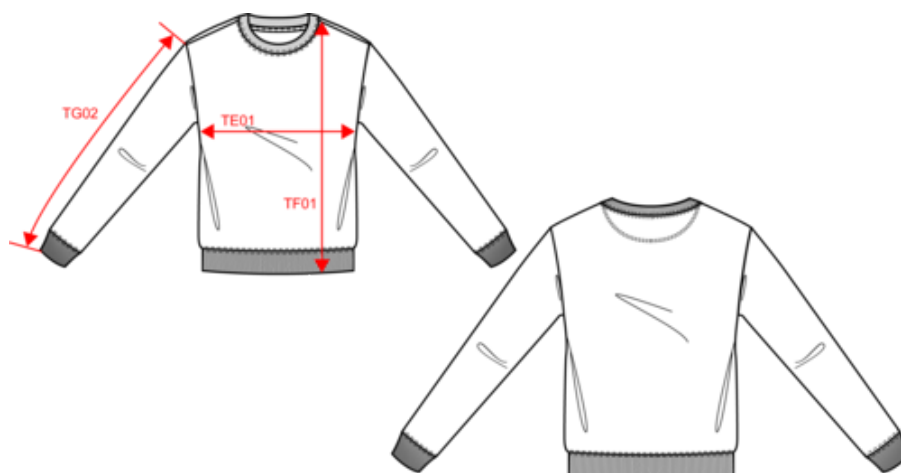

A propos

- En coton biologique plus écologique et plus éthique.
- No label : 100 % personnalisable à votre projet.
- Toucher doux et lisse.

85% coton biologique et 15% polyester recyclé post-consumer. Coton peigné ringspun. Coupe oversize avec épaules tombantes. Molleton gratté 3 fils LSF (Low Shrinkage Fleece : molleton pré-rétréci). 1/2 lune au dos. Bord côte 2 x 1 au col, bas de vêtement et bas manches. Double surpiqûre à cheval sur le col, les bas de manches et le bas de vêtement. Bande de propreté intérieure en chevrons ton sur ton à l'encolure.

20

BD - Bangladesh

61102099

Conditions de lavage

Certifications

Couleurs

Dimensions (cm)

Mesures en cm	XXS	XS	S	M	L	XL	XXL	3XL
TE01 - 1/2 largeur poitrine à 1.5cm de l'emmanchure	49.00	52.00	55.00	58.00	61.00	64.00	67.00	70.00
TF01 - Hauteur totale de l'HSP	65.00	67.00	69.00	71.00	73.00	75.00	77.00	79.00
TG02 - Longueur manche longue	54.00	54.75	55.50	56.25	57.00	57.75	58.50	59.25